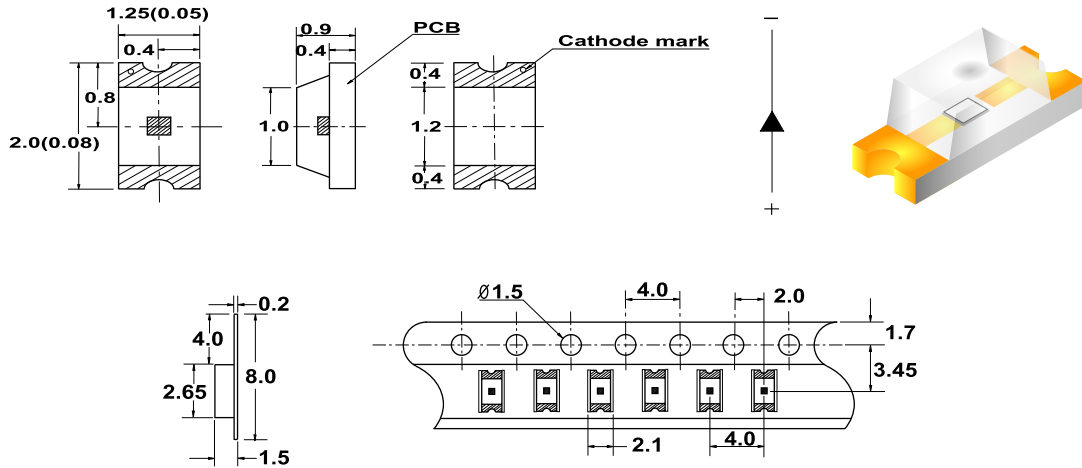

KT0805

Part ,no	Colour	Wave Length	Lens Color(x)	Luminous Intensity (mcd)	Forward Voltage(V)	Forward Current (mA)	Viewing Angle
KT0805CC	Red	630	Water Clear	30	2.1-2.5	20	120
KT0805AC	Red	625		70	2.1-2.6	20	120
KT0805JC	Green	570		20	2.1-2.5	20	120
KT0805JC-S	Green	570		90	2.1-2.5	20	120
KT0805IC	Yellow	590		10	2.1-2.6	20	120
KT0805IC-S	Yellow	590		90	2.2-2.7	20	120
KT0805IC-U	Yellow	590		128	2.2-2.7	20	120
KT0805BLC	Blue	470		10	3.6-4.2	20	120
KT0805BHC	Blue	470		15	3.6-4.2	20	120
KT0805BUC	Blue	470		40	3.0-3.4	20	120
KT0805WC	White	---		20	3.2-4.0	20	120
KT0805WHC	White	---		70	3.2-3.7	20	120
KT0805WUC	White	---		230	3.5-4.0	20	120