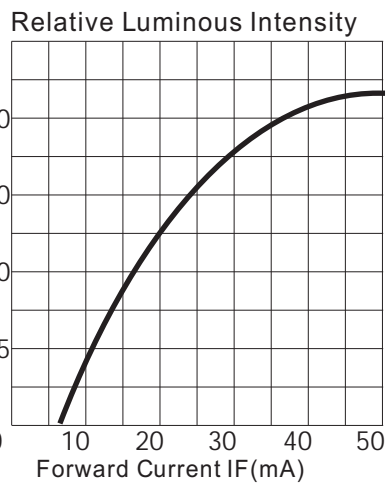

### KTL0300BLDI Blue Color

#### Absolute Maximum Ratings at Ta = 25°C

Parameter	Symbol	Condition	Min.	Typ.	Max.	Unit
Forward Voltage	Vf	If=20mA	3.6		4.0	V
Reverse Voltage	Vr	If=20mA	5.0		5.0	V
Luminous Intensity	Iv	If=20mA		500		mcd
Wavelength	Dλ	If=20mA		470		nm
LENS Color	Blue Diffused					