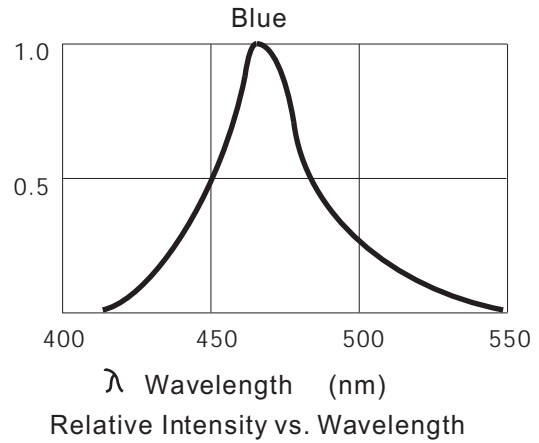

### KTL0300BLDI Blue Color

#### Absolute Maximum Ratings at Ta = 25°C

Parameter	Symbol	Condition	Min.	Typ.	Max.	Unit
Forward Voltage	Vf	If=20mA	3.6		4.0	V
Reverse Voltage	Vr	If=20mA	5.0		5.0	V
Luminous Intensity	Iv	If=20mA		500		mcd
Wavelength	Dλ	If=20mA		470		nm
LENS Color	Blue Diffused					