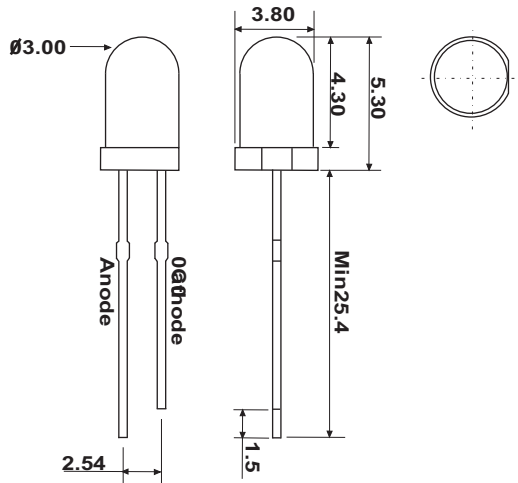

### KTL0300BLDI Blue Color

#### Absolute Maximum Ratings at Ta = 25°C

Parameter	Symbol	Condition	Min.	Typ.	Max.	Unit
Forward Voltage	Vf	If=20mA	3.6		4.0	V
Reverse Voltage	Vr	If=20mA	5.0		5.0	V
Luminous Intensity	Iv	If=20mA		500		mcd
Wavelength	Dλ	If=20mA		470		nm
LENS Color	Blue Diffused					