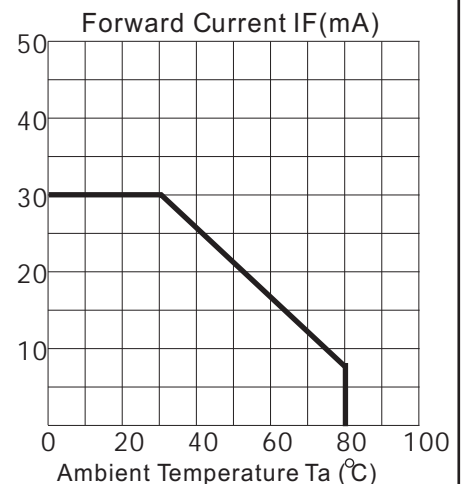

### KTL0300BLDI Blue Color

#### Absolute Maximum Ratings at Ta = 25°C

Parameter	Symbol	Condition	Min.	Typ.	Max.	Unit
Forward Voltage	Vf	If=20mA	3.6		4.0	V
Reverse Voltage	Vr	If=20mA	5.0		5.0	V
Luminous Intensity	Iv	If=20mA		500		mcd
Wavelength	Dλ	If=20mA		470		nm
LENS Color	Blue Diffused					