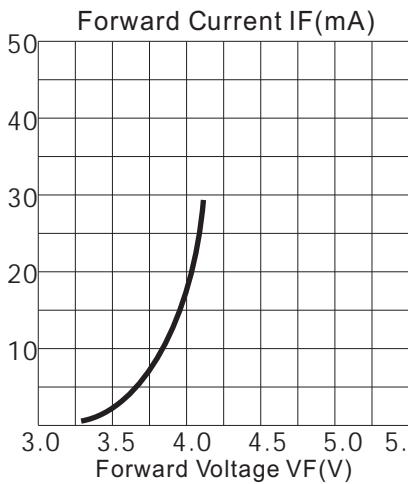

### KTL0300BLDI Blue Color

#### Absolute Maximum Ratings at Ta = 25°C

Parameter	Symbol	Condition	Min.	Typ.	Max.	Unit
Forward Voltage	Vf	If=20mA	3.6		4.0	V
Reverse Voltage	Vr	If=20mA	5.0		5.0	V
Luminous Intensity	Iv	If=20mA		500		mcd
Wavelength	Dλ	If=20mA		470		nm
LENS Color	Blue Diffused					