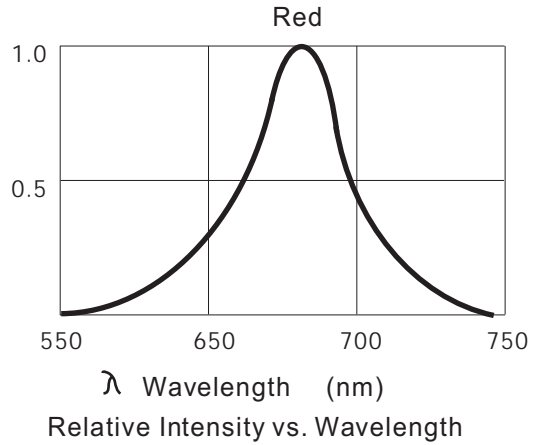

### KTL0500ACI-S Red Color

#### Absolute Maximum Ratings at Ta = 25°C

Parameter	Symbol	Condition	Min.	Typ.	Max.	Unit
Forward Voltage	Vf	If=20mA	1.3		2.15	V
Reverse Voltage	Vr	If=20mA	5.0		5.0	V
Luminous Intensity	Iv	If=20mA		1.5		cd
Wavelength	Dλ	If=20mA		660		nm
LENS Color	Red Water Clear					