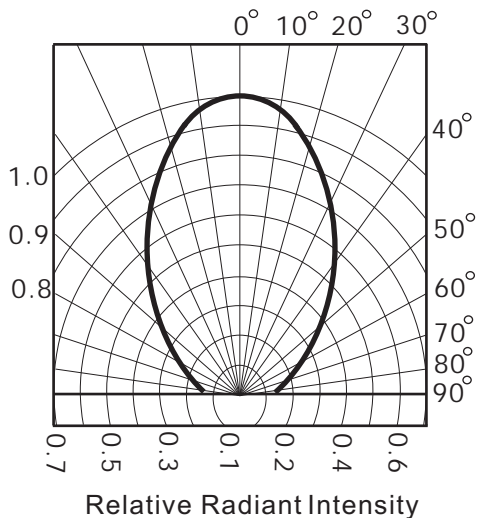

### KTL0500ACI-S Red Color

#### Absolute Maximum Ratings at Ta = 25°C

Parameter	Symbol	Condition	Min.	Typ.	Max.	Unit
Forward Voltage	Vf	If=20mA	1.3		2.15	V
Reverse Voltage	Vr	If=20mA	5.0		5.0	V
Luminous Intensity	Iv	If=20mA		1.5		cd
Wavelength	Dλ	If=20mA		660		nm
LENS Color	Red Water Clear					