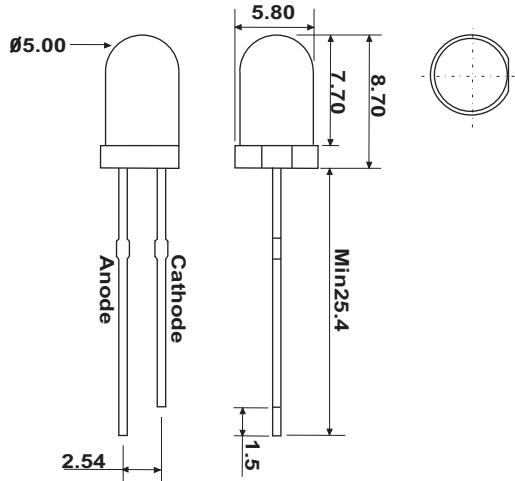

### KTL0500ACI-S Red Color

#### Absolute Maximum Ratings at Ta = 25°C

Parameter	Symbol	Condition	Min.	Typ.	Max.	Unit
Forward Voltage	Vf	If=20mA	1.3		2.15	V
Reverse Voltage	Vr	If=20mA	5.0		5.0	V
Luminous Intensity	Iv	If=20mA		1.5		cd
Wavelength	Dλ	If=20mA		660		nm
LENS Color	Red Water Clear					