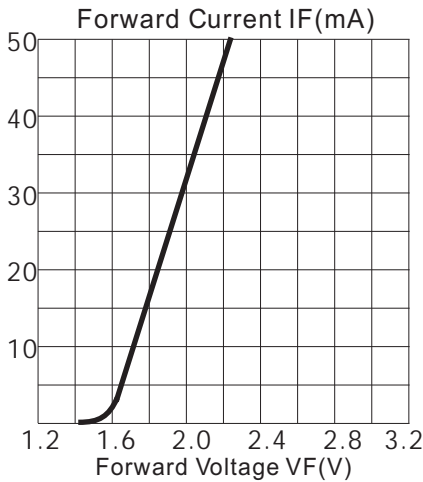

### KTL0500ACI-S Red Color

#### Absolute Maximum Ratings at Ta = 25°C

Parameter	Symbol	Condition	Min.	Typ.	Max.	Unit
Forward Voltage	Vf	If=20mA	1.3		2.15	V
Reverse Voltage	Vr	If=20mA	5.0		5.0	V
Luminous Intensity	Iv	If=20mA		1.5		cd
Wavelength	Dλ	If=20mA		660		nm
LENS Color	Red Water Clear					