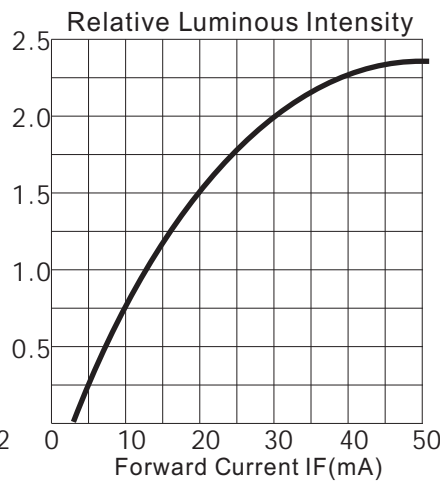

### KTL0500ACI-S Red Color

#### Absolute Maximum Ratings at Ta = 25°C

Parameter	Symbol	Condition	Min.	Typ.	Max.	Unit
Forward Voltage	Vf	If=20mA	1.3		2.15	V
Reverse Voltage	Vr	If=20mA	5.0		5.0	V
Luminous Intensity	Iv	If=20mA		1.5		cd
Wavelength	Dλ	If=20mA		660		nm
LENS Color	Red Water Clear					