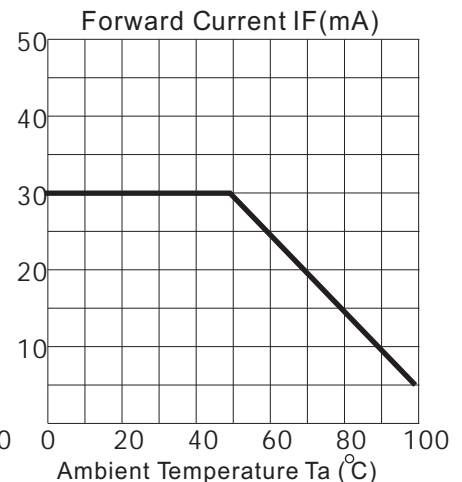

### KTL0500ACI-S Red Color

#### Absolute Maximum Ratings at Ta = 25°C

Parameter	Symbol	Condition	Min.	Typ.	Max.	Unit
Forward Voltage	Vf	If=20mA	1.3		2.15	V
Reverse Voltage	Vr	If=20mA	5.0		5.0	V
Luminous Intensity	Iv	If=20mA		1.5		cd
Wavelength	Dλ	If=20mA		660		nm
LENS Color	Red Water Clear					