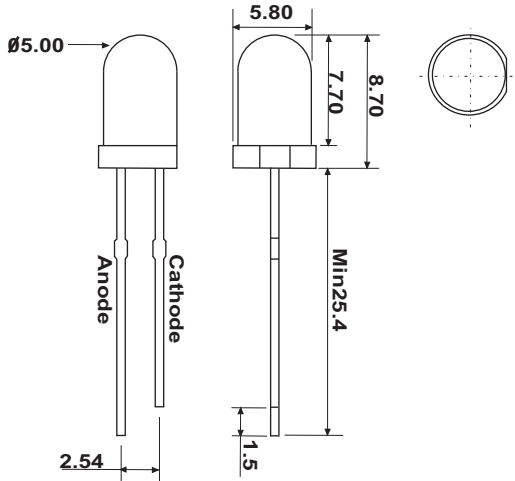

KTL0500BLDI Blue Color

Absolute Maximum Ratings at Ta = 25°C

Parameter	Symbol	Condition	Min.	Typ.	Max.	Unit
Forward Voltage	Vf	If=20mA	3.6		4.0	V
Reverse Voltage	Vr	If=20mA	5.0		5.0	V
Luminous Intensity	Iv	If=20mA		0.5		cd
Wavelength	Dλ	If=20mA		470		nm
LENS Color	Blue Diffused					