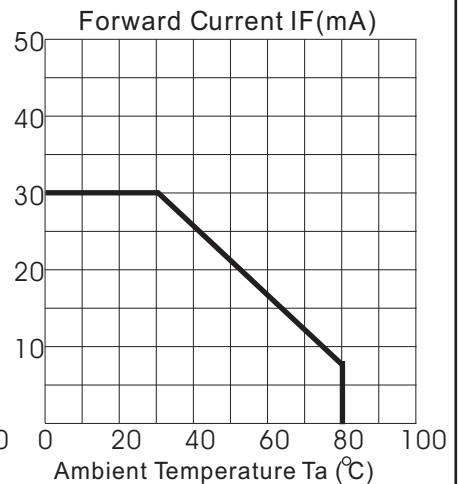

KTL0500BLDI Blue Color

Absolute Maximum Ratings at Ta = 25°C

Parameter	Symbol	Condition	Min.	Typ.	Max.	Unit
Forward Voltage	Vf	If=20mA	3.6		4.0	V
Reverse Voltage	Vr	If=20mA	5.0		5.0	V
Luminous Intensity	Iv	If=20mA		0.5		cd
Wavelength	Dλ	If=20mA		470		nm
LENS Color	Blue Diffused					