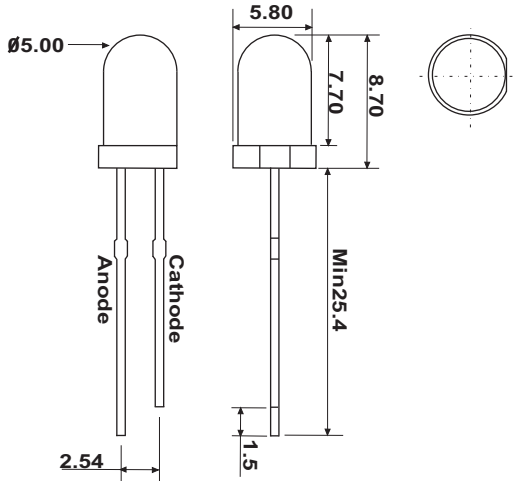

KTL0500JDI Green Color

Absolute Maximum Ratings at Ta = 25°C

Parameter	Symbol	Condition	Min.	Typ.	Max.	Unit
Forward Voltage	Vf	If=20mA	1.6		2.3	V
Reverse Voltage	Vr	If=20mA	5.0		5.0	V
Luminous Intensity	Iv	If=20mA		500		mcd
Wavelength	Dλ	If=20mA		568		nm
LENS Color	Green Diffused					