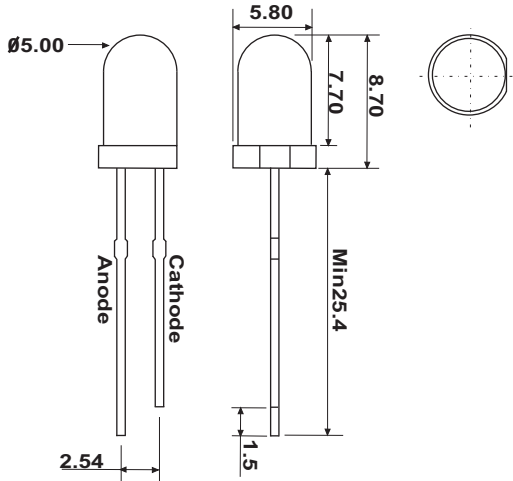

KTL0500KDI Green Color

Absolute Maximum Ratings at Ta = 25°C

Parameter	Symbol	Condition	Min.	Typ.	Max.	Unit
Forward Voltage	Vf	If=20mA	1.6		2.3	V
Reverse Voltage	Vr	If=20mA	5.0		5.0	V
Luminous Intensity	Iv	If=20mA		12		mcd
Wavelength	Dλ	If=20mA		589		nm
LENS Color	Green Diffused					