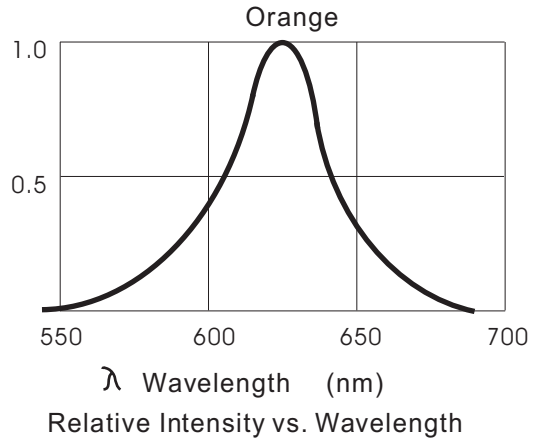

#### Absolute Maximum Ratings at Ta = 25°C

Parameter	Symbol	Condition	Min.	Typ.	Max.	Unit
Forward Voltage	Vf	If=20mA	2.05		2.6	V
Reverse Voltage	Vr	If=20mA	5.0		5.0	V
Luminous Intensity	Iv	If=20mA		3.5		cd
Wavelength	Dλ	If=20mA		632		nm
LENS Color	Water Clear					