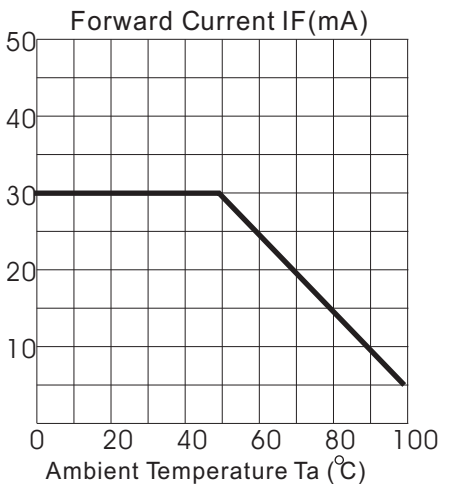

#### Absolute Maximum Ratings at Ta = 25°C

Parameter	Symbol	Condition	Min.	Typ.	Max.	Unit
Forward Voltage	Vf	If=20mA	2.05		2.6	V
Reverse Voltage	Vr	If=20mA	5.0		5.0	V
Luminous Intensity	Iv	If=20mA		3.5		cd
Wavelength	Dλ	If=20mA		632		nm
LENS Color	Water Clear					