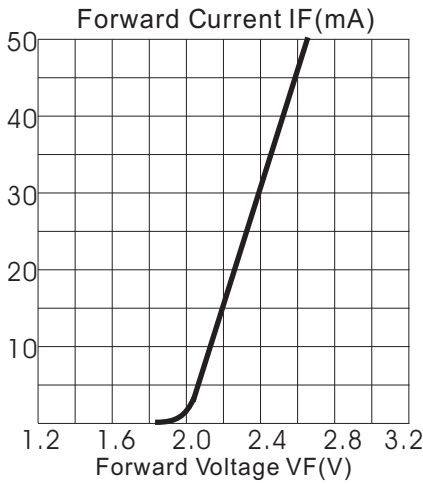

#### Absolute Maximum Ratings at Ta = 25°C

Parameter	Symbol	Condition	Min.	Typ.	Max.	Unit
Forward Voltage	Vf	If=20mA	2.05		2.6	V
Reverse Voltage	Vr	If=20mA	5.0		5.0	V
Luminous Intensity	Iv	If=20mA		3.5		cd
Wavelength	Dλ	If=20mA		632		nm
LENS Color	Water Clear					