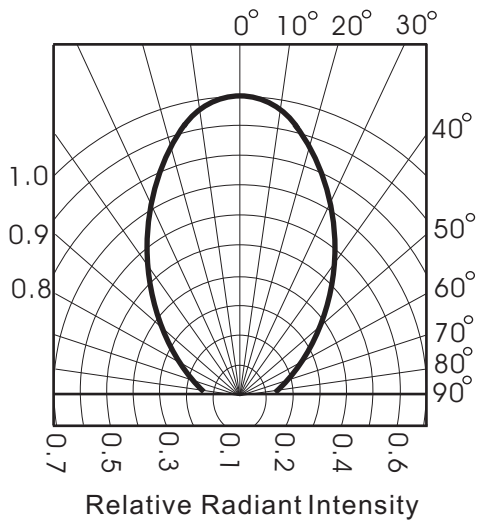

#### Absolute Maximum Ratings at Ta = 25°C

Parameter	Symbol	Condition	Min.	Typ.	Max.	Unit
Forward Voltage	Vf	If=20mA	2.05		2.6	V
Reverse Voltage	Vr	If=20mA	5.0		5.0	V
Luminous Intensity	Iv	If=20mA		3.5		cd
Wavelength	Dλ	If=20mA		632		nm
LENS Color	Water Clear					