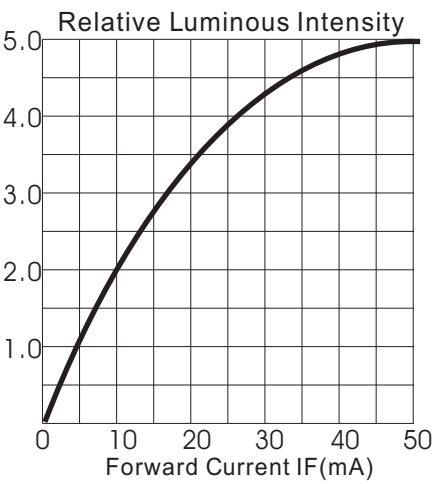

#### Absolute Maximum Ratings at Ta = 25°C

Parameter	Symbol	Condition	Min.	Typ.	Max.	Unit
Forward Voltage	Vf	If=20mA	2.05		2.6	V
Reverse Voltage	Vr	If=20mA	5.0		5.0	V
Luminous Intensity	Iv	If=20mA		3.5		cd
Wavelength	Dλ	If=20mA		632		nm
LENS Color	Water Clear					