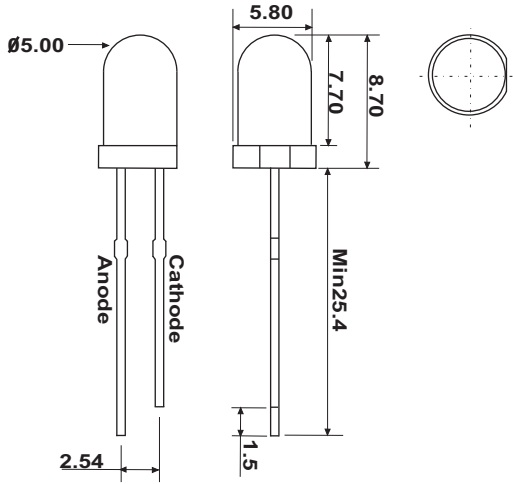

### KTL0500FCI-U

#### Absolute Maximum Ratings at Ta = 25°C

Parameter	Symbol	Condition	Min.	Typ.	Max.	Unit
Forward Voltage	Vf	If=20mA	2.05		2.6	V
Reverse Voltage	Vr	If=20mA	5.0		5.0	V
Luminous Intensity	Iv	If=20mA		3.5		cd
Wavelength	Dλ	If=20mA		632		nm
LENS Color	Water Clear					