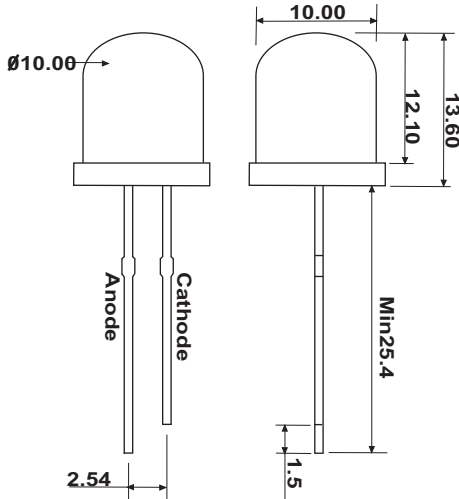

### KTL100JDI-313(YG)

#### Absolute Maximum Ratings at Ta = 25°C

Parameter	Symbol	Condition	Min.	Typ.	Max.	Unit
Forward Voltage	Vf	If=20mA	1.6		2.3	V
Reverse Voltage	Vr	If=20mA	5.0		5.0	V
Luminous Intensity	Iv	If=20mA		2.5		cd
Wavelength	Dλ	If=20mA		565		nm
LENS Color	Green Diffused					