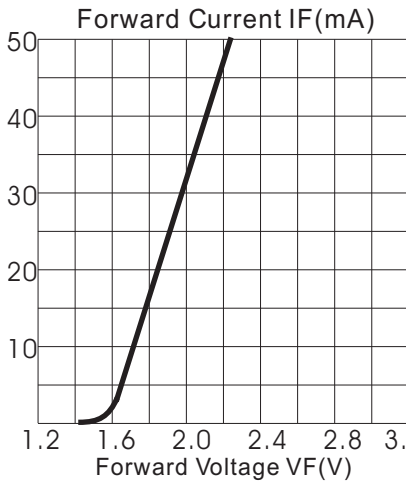

#### Absolute Maximum Ratings at Ta = 25°C

Parameter	Symbol	Condition	Min.	Typ.	Max.	Unit
Forward Voltage	Vf	If=20mA	1.6		2.3	V
Reverse Voltage	Vr	If=20mA	5.0		5.0	V
Luminous Intensity	Iv	If=20mA		2.5		cd
Wavelength	Dλ	If=20mA		565		nm
LENS Color	Green Diffused					