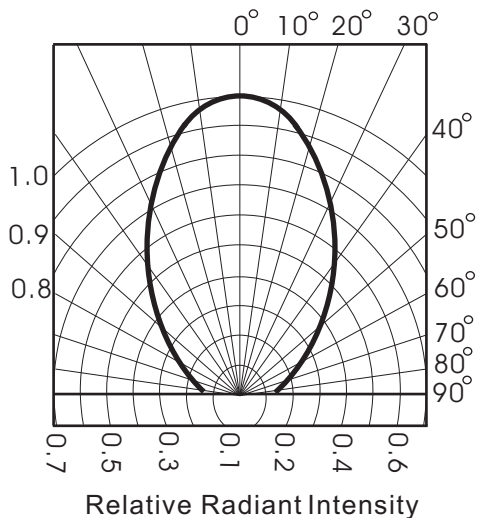

### KTL100JDI-313(YG)

### Green Color

#### Absolute Maximum Ratings at Ta = 25°C

Parameter	Symbol	Condition	Min.	Typ.	Max.	Unit
Forward Voltage	Vf	If=20mA	1.6		2.3	V
Reverse Voltage	Vr	If=20mA	5.0		5.0	V
Luminous Intensity	Iv	If=20mA		2.5		cd
Wavelength	Dλ	If=20mA		565		nm
LENS Color	Green Diffused					