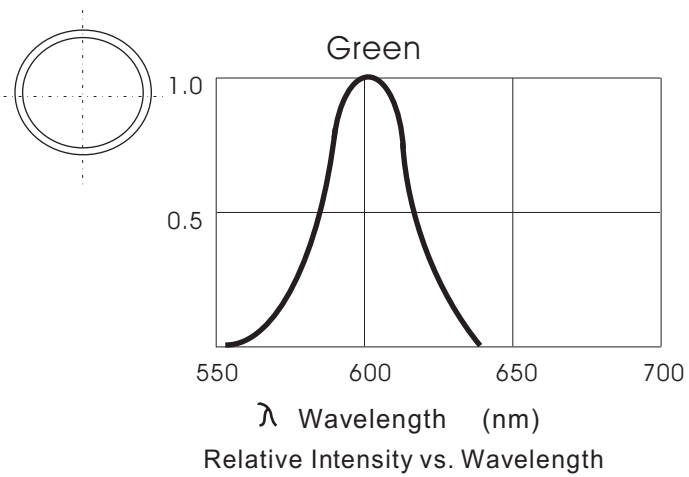

### Green Color

#### Absolute Maximum Ratings at Ta = 25°C

Parameter	Symbol	Condition	Min.	Typ.	Max.	Unit
Forward Voltage	Vf	If=20mA	1.6		2.3	V
Reverse Voltage	Vr	If=20mA	5.0		5.0	V
Luminous Intensity	Iv	If=20mA		2.5		cd
Wavelength	Dλ	If=20mA		565		nm
LENS Color	Green Diffused					