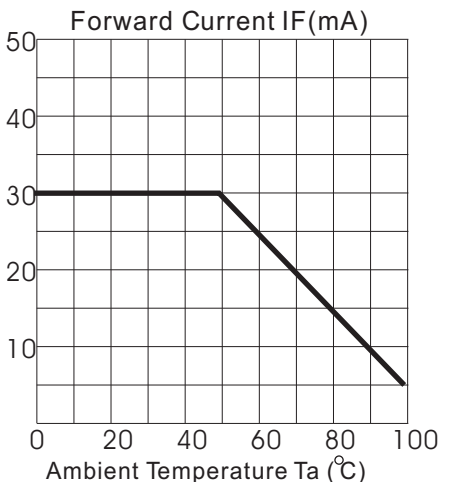

#### Absolute Maximum Ratings at Ta = 25°C

Parameter	Symbol	Condition	Min.	Typ.	Max.	Unit
Forward Voltage	Vf	If=20mA	1.6		2.3	V
Reverse Voltage	Vr	If=20mA	5.0		5.0	V
Luminous Intensity	Iv	If=20mA		2.5		cd
Wavelength	Dλ	If=20mA		565		nm
LENS Color	Green Diffused					