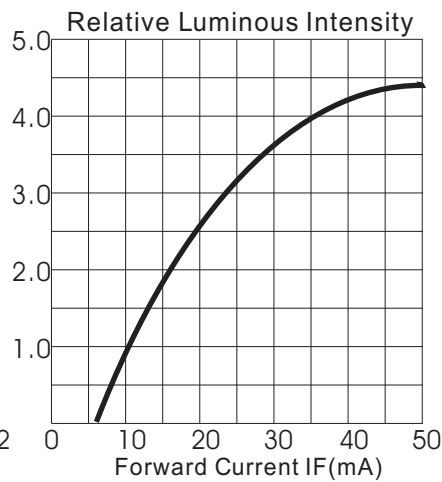

#### Absolute Maximum Ratings at Ta = 25°C

Parameter	Symbol	Condition	Min.	Typ.	Max.	Unit
Forward Voltage	Vf	If=20mA	1.6		2.3	V
Reverse Voltage	Vr	If=20mA	5.0		5.0	V
Luminous Intensity	Iv	If=20mA		2.5		cd
Wavelength	Dλ	If=20mA		565		nm
LENS Color	Green Diffused					