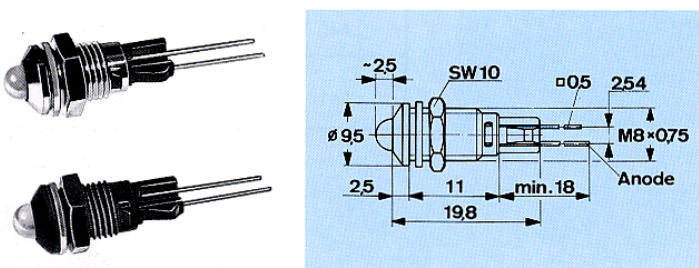

Ø 5 mm LED's
in Metallfassungen

Ø 5 mm Bezel LED's
Signaux LED Ø 5 mm, corps chromé

Technische Daten	Technical Data	
Werkstoff, Fassung	Bezel Material	Messing, hochgl. oder schwarz verchr./Brass, mirror or black chromefinish
Werkstoff, Einsatz	Insert Material	PC
Umgebungstemperatur	Ambient Temperature	-40°C +85°C
Löttemperatur	Soldering Temperature	260°C \leq 5 sec.

Reflektorfassungen jetzt mit
lösbaren Schnappeinsätzen
Bezel LED's now with detachable
connection

Innenreflektor
Concave Reflector

Außenreflektor
Convex Reflector

Gehäuse- farbe Bezel-Colour	LED● Type	LED-Farbe LED-Colour	Art.-Nr.
Standard verchromt chrome		ohne/without	2664.1001
	A6	Superrot	2664.8011
	A5	Rot/Red	2664.8021
	A7	Gelb/Yellow	2664.8071
	A8	Grün/Green	2664.8081
Low Current verchromt chrome	M2	Weiß/White	2664.8051
	A12	Rot/Red	2664.3021
	A13	Gelb/Yellow	2664.3071
Standard matt-schwarz mat-black	A14	Grün/Green	2664.3081
	-	ohne/without	2664.1003
	A5	Rot/Red	2664.8023
	A7	Gelb/Yellow	2664.8073
Standard verchromt chrome	A8	Grün/Green	2664.8083
	M2	Weiß/White	2664.8053
	-	ohne/without	2665.1001
	A6	Superrot	2665.8011
	A5	Rot/Red	2665.8021
Standard verchromt chrome	A7	Gelb/Yellow	2665.8071
	A8	Grün/Green	2665.8081
	A52	Blau/Blue	2665.8061
	M2	Weiß/White	2665.8051
	A12	Rot/Red	2665.3021
Low Current verchromt chrome	A13	Gelb/Yellow	2665.3071
	A14	Grün/Green	2665.3081
	-	ohne/without	2665.1003
Standard matt-schwarz mat-black	A5	Rot/Red	2665.8023
	A7	Gelb/Yellow	2665.8073
	A8	Grün/Green	2665.8083
	A52	Blau/Blue	2665.8063
	M2	Weiß/White	2665.8053