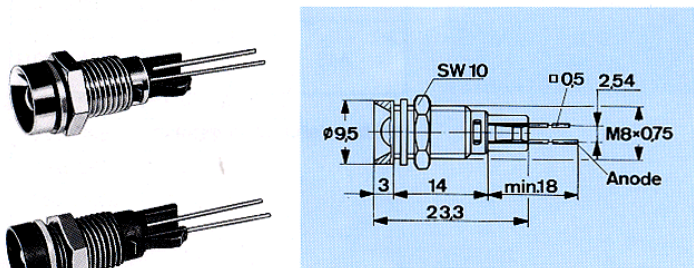

Ø 5 mm LED's
in Metallfassungen

Ø 5 mm Bezel LED's
Signaux LED Ø 5 mm, corps chromé

Technische Daten	Technical Data	
Werkstoff, Fassung	Bezel Material	Messing, hochgl. oder schwarz verchr./Brass, mirror or black chromefinish
Werkstoff, Einsatz	Insert Material	PC
Umgebungstemperatur	Ambient Temperature	-40°C +85°C
Löttemperatur	Soldering Temperature	260°C \leq 5 sec.

Reflektorfassungen jetzt mit
lösbaren Schnappeinsätzen
Bezel LED's now with detachable
connection

Innenreflektor
Concave Reflector

Außenreflektor
Convex Reflector

Gehäuse- farbe Bezel-Colour	LED● Type	LED-Farbe LED-Colour	Art.-Nr.
Standard verchromt chrome		ohne/without	2664.1001
	A6	Superrot	2664.8011
	A5	Rot/Red	2664.8021
	A7	Gelb/Yellow	2664.8071
	A8	Grün/Green	2664.8081
Low Current verchromt chrome	M2	Weiß/White	2664.8051
	A12	Rot/Red	2664.3021
	A13	Gelb/Yellow	2664.3071
Standard matt-schwarz mat-black	A14	Grün/Green	2664.3081
	-	ohne/without	2664.1003
	A5	Rot/Red	2664.8023
	A7	Gelb/Yellow	2664.8073
Standard verchromt chrome	A8	Grün/Green	2664.8083
	M2	Weiß/White	2664.8053
	-	ohne/without	2665.1001
	A6	Superrot	2665.8011
	A5	Rot/Red	2665.8021
Standard verchromt chrome	A7	Gelb/Yellow	2665.8071
	A8	Grün/Green	2665.8081
	A52	Blau/Blue	2665.8061
	M2	Weiß/White	2665.8051
	A12	Rot/Red	2665.3021
Low Current verchromt chrome	A13	Gelb/Yellow	2665.3071
	A14	Grün/Green	2665.3081
	-	ohne/without	2665.1003
Standard matt-schwarz mat-black	A5	Rot/Red	2665.8023
	A7	Gelb/Yellow	2665.8073
	A8	Grün/Green	2665.8083
	A52	Blau/Blue	2665.8063
	M2	Weiß/White	2665.8053